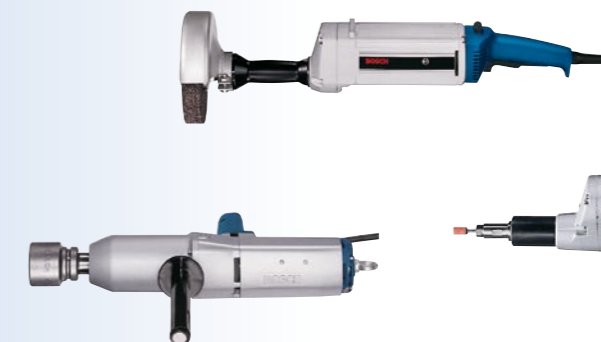

Vysokofrekvenčné náradie

Vysoký výkon pri nízkej spotrebe energie